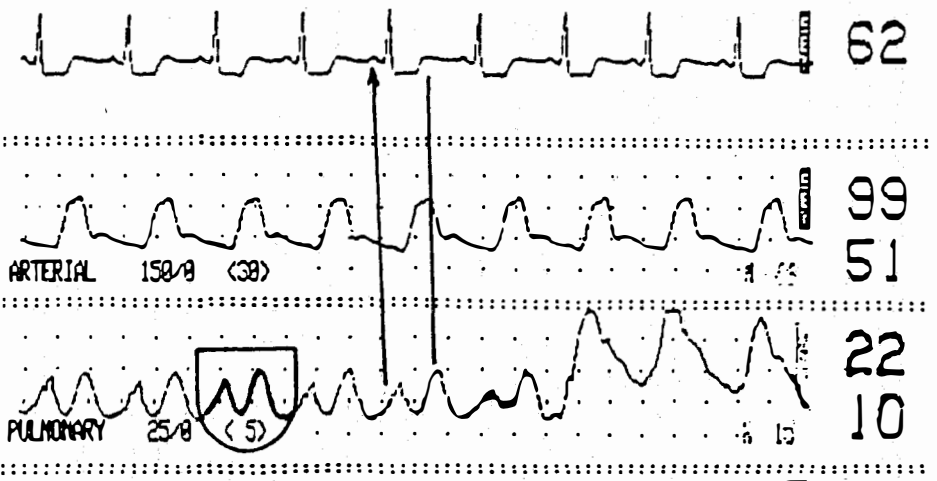

ROOM#0002 ART=102/51 PAP=27/9 IFC= |RSP= |TMP=36.7/ 24 MAY 88| 11:29:01

Καταγραφή 24