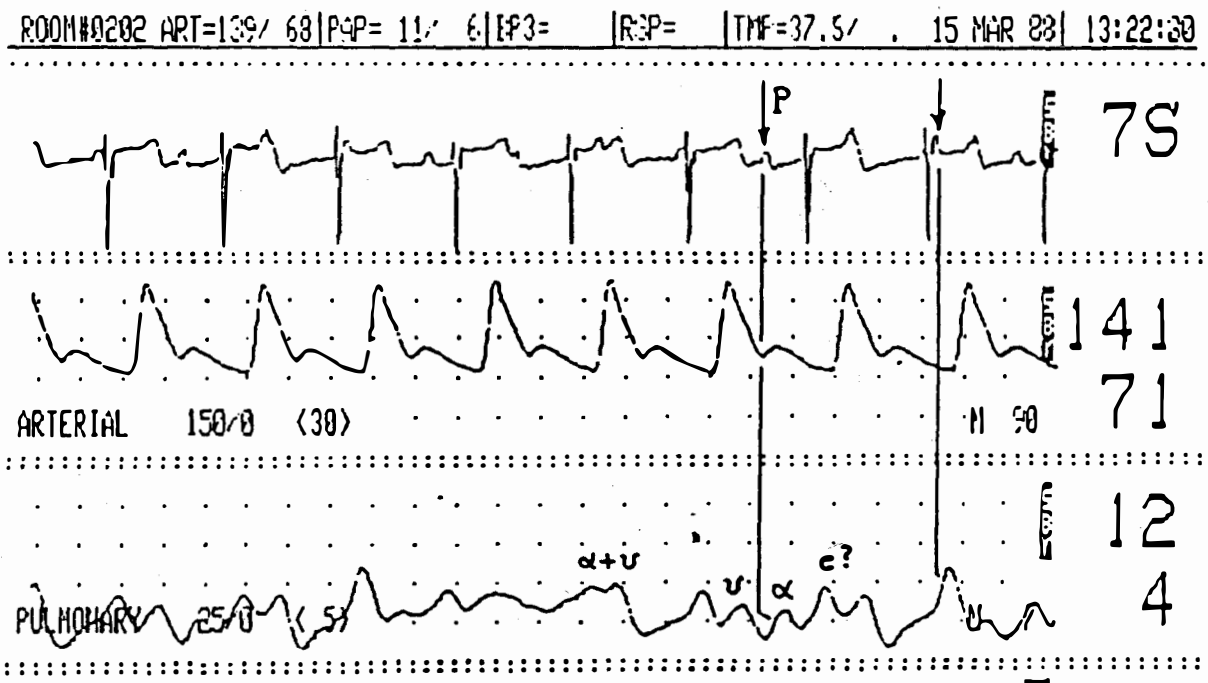

Καταγραφή 34

✂