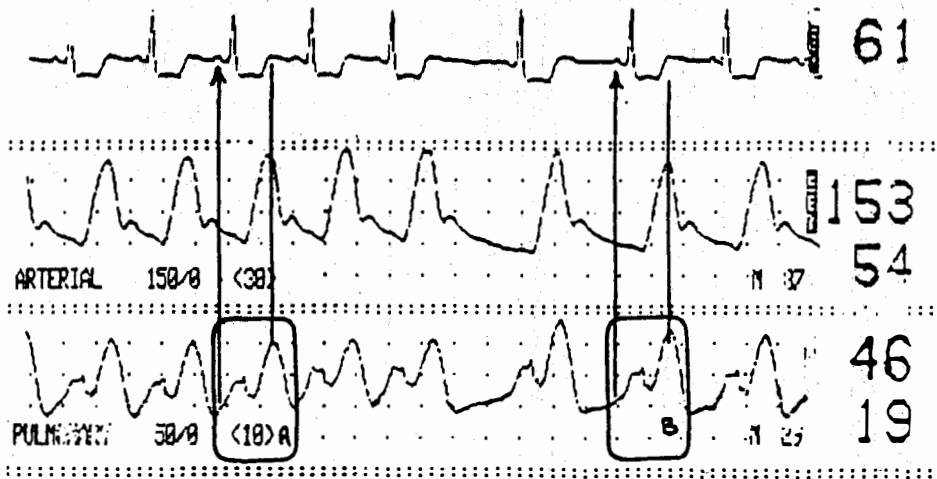

ROOM#

16 FEB 88 12:46:19

Καταγραφή 20

ROOM#

16 FEB 88 12:48:21

Καταγραφή 21

ΠΕΡΙΣΤΑΤΙΚΟ 9

ROOM#0002 ART=156/57 PAP=48/21 IFC= |RSP= |TMP=35.6/ 24 MAY 88| 11:24:00