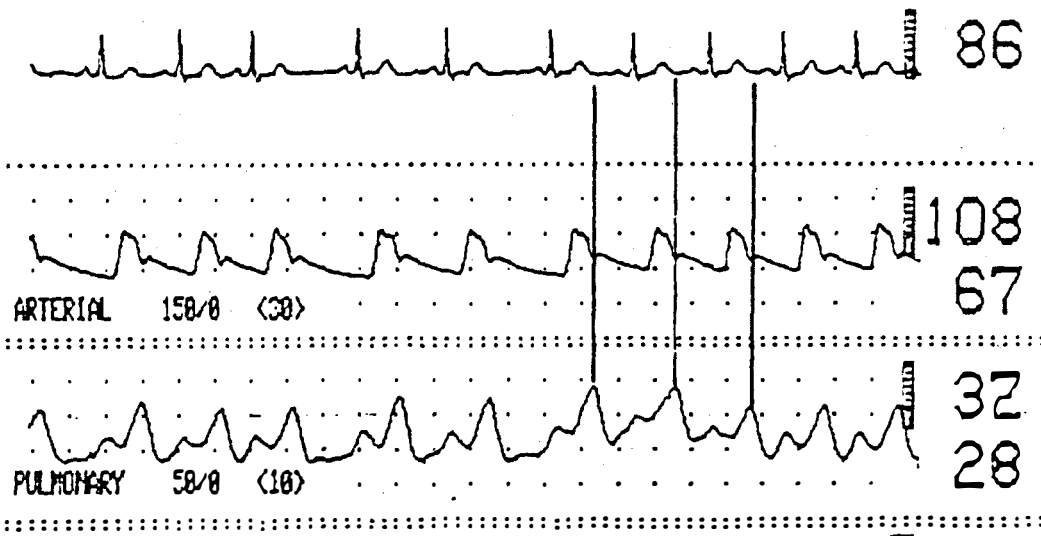

ΠΕΡΙΣΤΑΤΙΚΟ 8

ROOM#

16 FEB 88 12:46:19