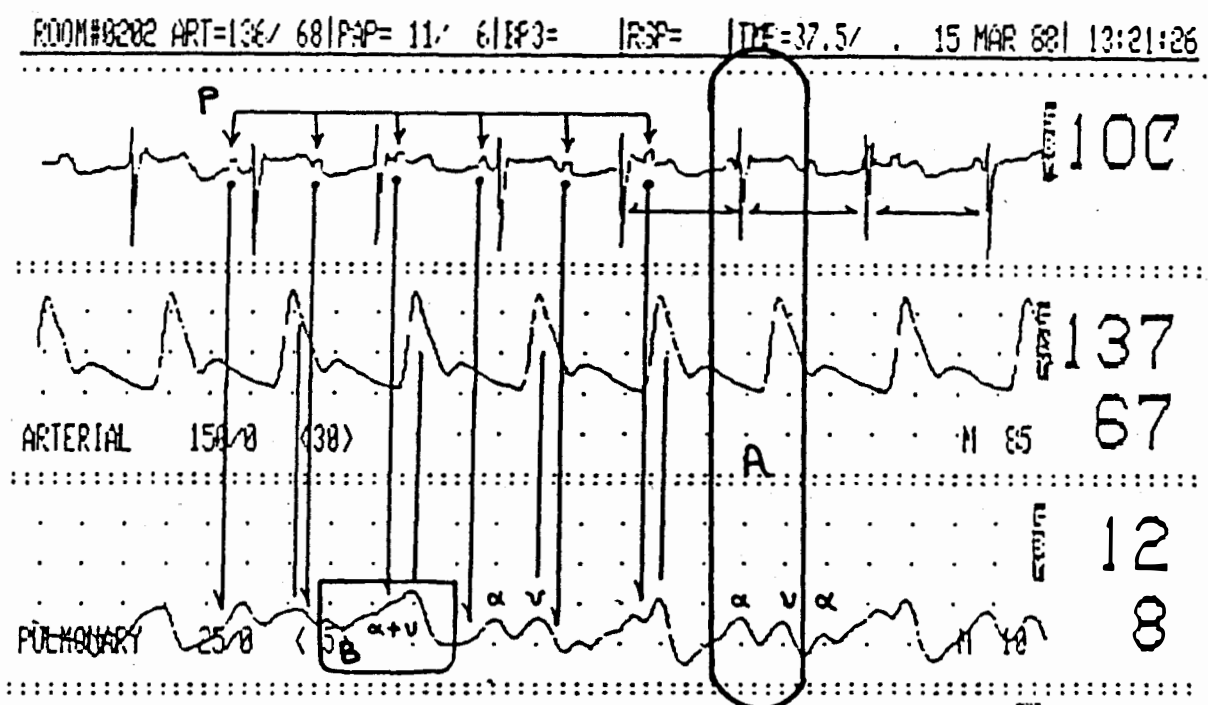

ΠΕΡΙΣΤΑΤΙΚΟ 13

Καταγραφή 33