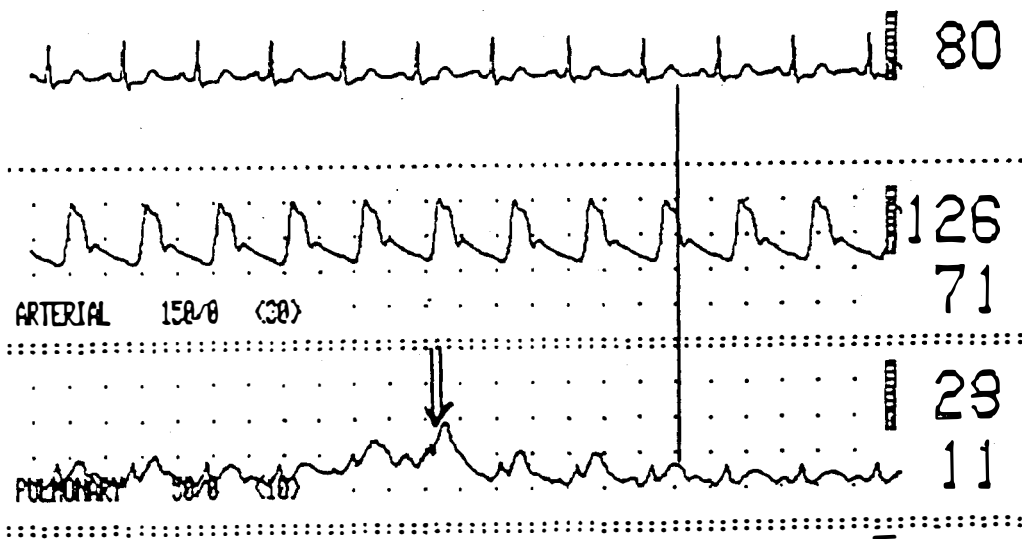

ROOM#

16 FEB 88 12:46:19

Καταγραφή 20

ROOM#

16 FEB 88 12:48:21

Καταγραφή 21

ΠΕΡΙΣΤΑΤΙΚΟ 9

ROOM#0002 ART=156/57 PAP=48/21 IFC= |RSP= |TMP=35.6/ 24 MAY 88| 11:24:00