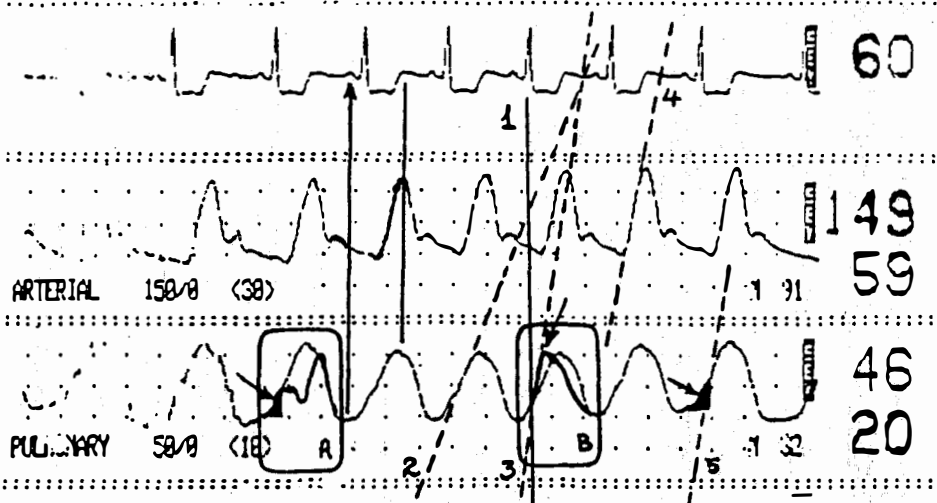

ROOM#0002 ART=151/53 IFC= |RSP= |TMP=36.5/ 24 MAY 88| 11:24:47

Καταγραφή 23